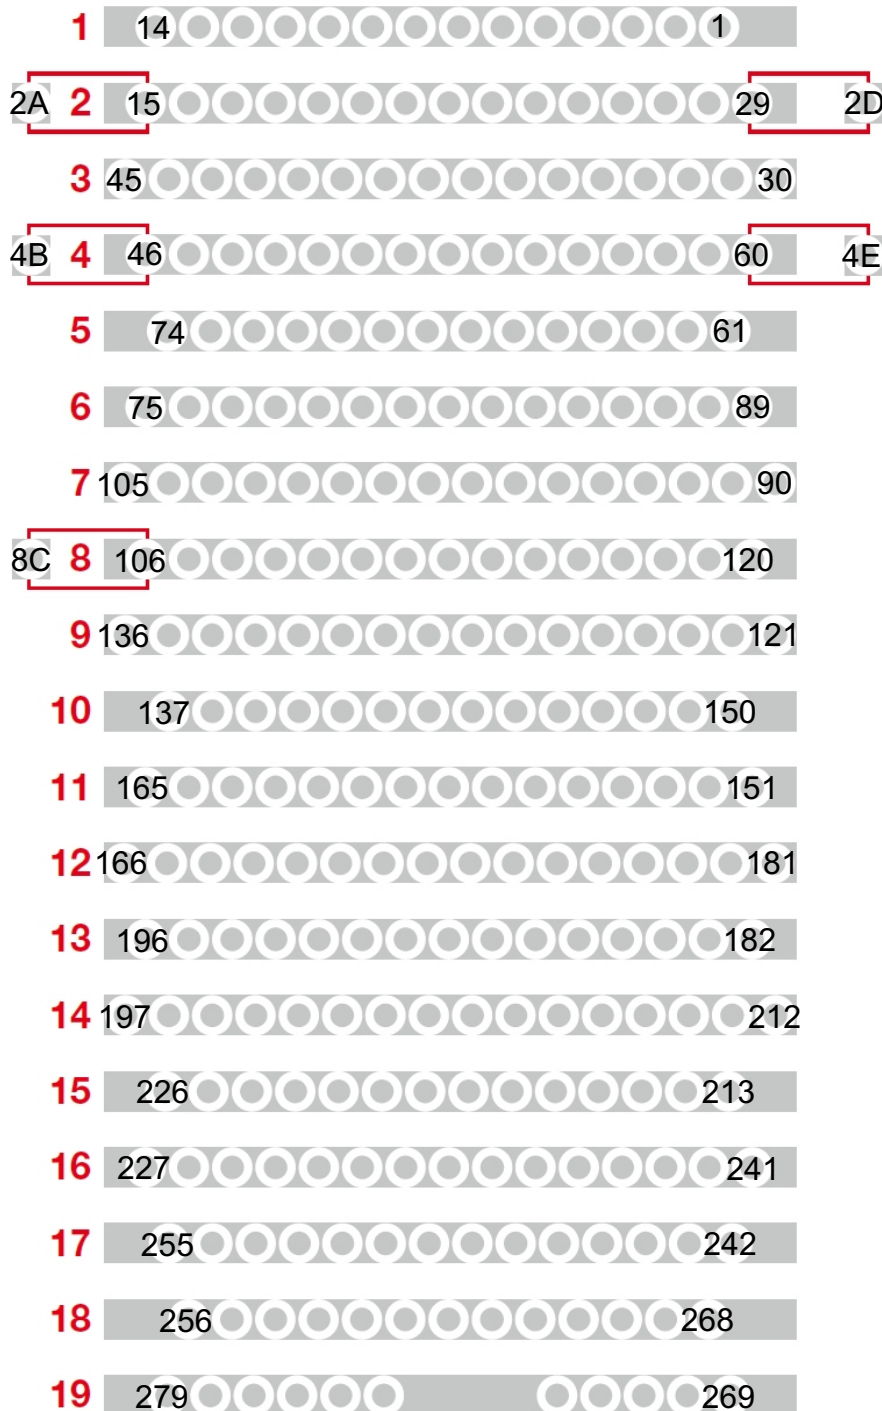

## Saalplan

Puppenspiele der Stadt Köln  
Hänneschen-Theater

### Bühne

Stuhlplätze oder  
Rollstuhlfahrer  
+ Begleitung

Stuhlplätze oder  
Rollstuhlfahrer  
+ Begleitung